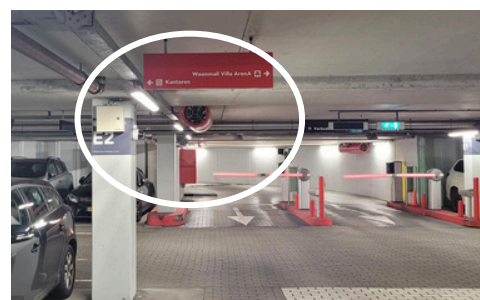

Routebeschrijving

Troostwijk Hoofdkantoor
De Entree 227
1101 HG Amsterdam
(7e verdieping, B-Vital)

Openbaar vervoer

Neem de trein of metro naar station Amsterdam Bijlmer ArenA (metro: richting Gein). Vanaf het station loopt u over de Arena Boulevard richting Villa Arena, met de Arena aan uw rechterhand. Aan het einde van de Arena Boulevard steekt u de straat over en loopt u tussen de twee panden door: rechts de Oval Tower en links B-Vital. Wij zijn gevestigd in B-Vital. U kunt zich aanmelden bij de receptie.

Met de auto

Rijd naar de Entree 227. Wanneer u aankomt bij B-Vital, kunt u parkeren in parkeergarage P5.

In de parkeergarage P5

1: De entree van P5. **Houd links aan** voor de parkeergarage bezoekers kantoren.

2: Wanneer u uw auto heeft geparkeerd, loopt u terug naar de slagbomen waar u bent binnengekomen (**E2**). Bij E2 **slaat u linksaf** richting kantoren.

3: Volg de borden naar B-Vital: Loop rechtdoor tot het eind waar u **P2** ziet en **sla linksaf en vervolgens rechtsaf**.

4: U komt aan bij **de ingang van B-Vital**. Via de intercom kunt u contact opnemen met de receptie.

Plattegrond P5